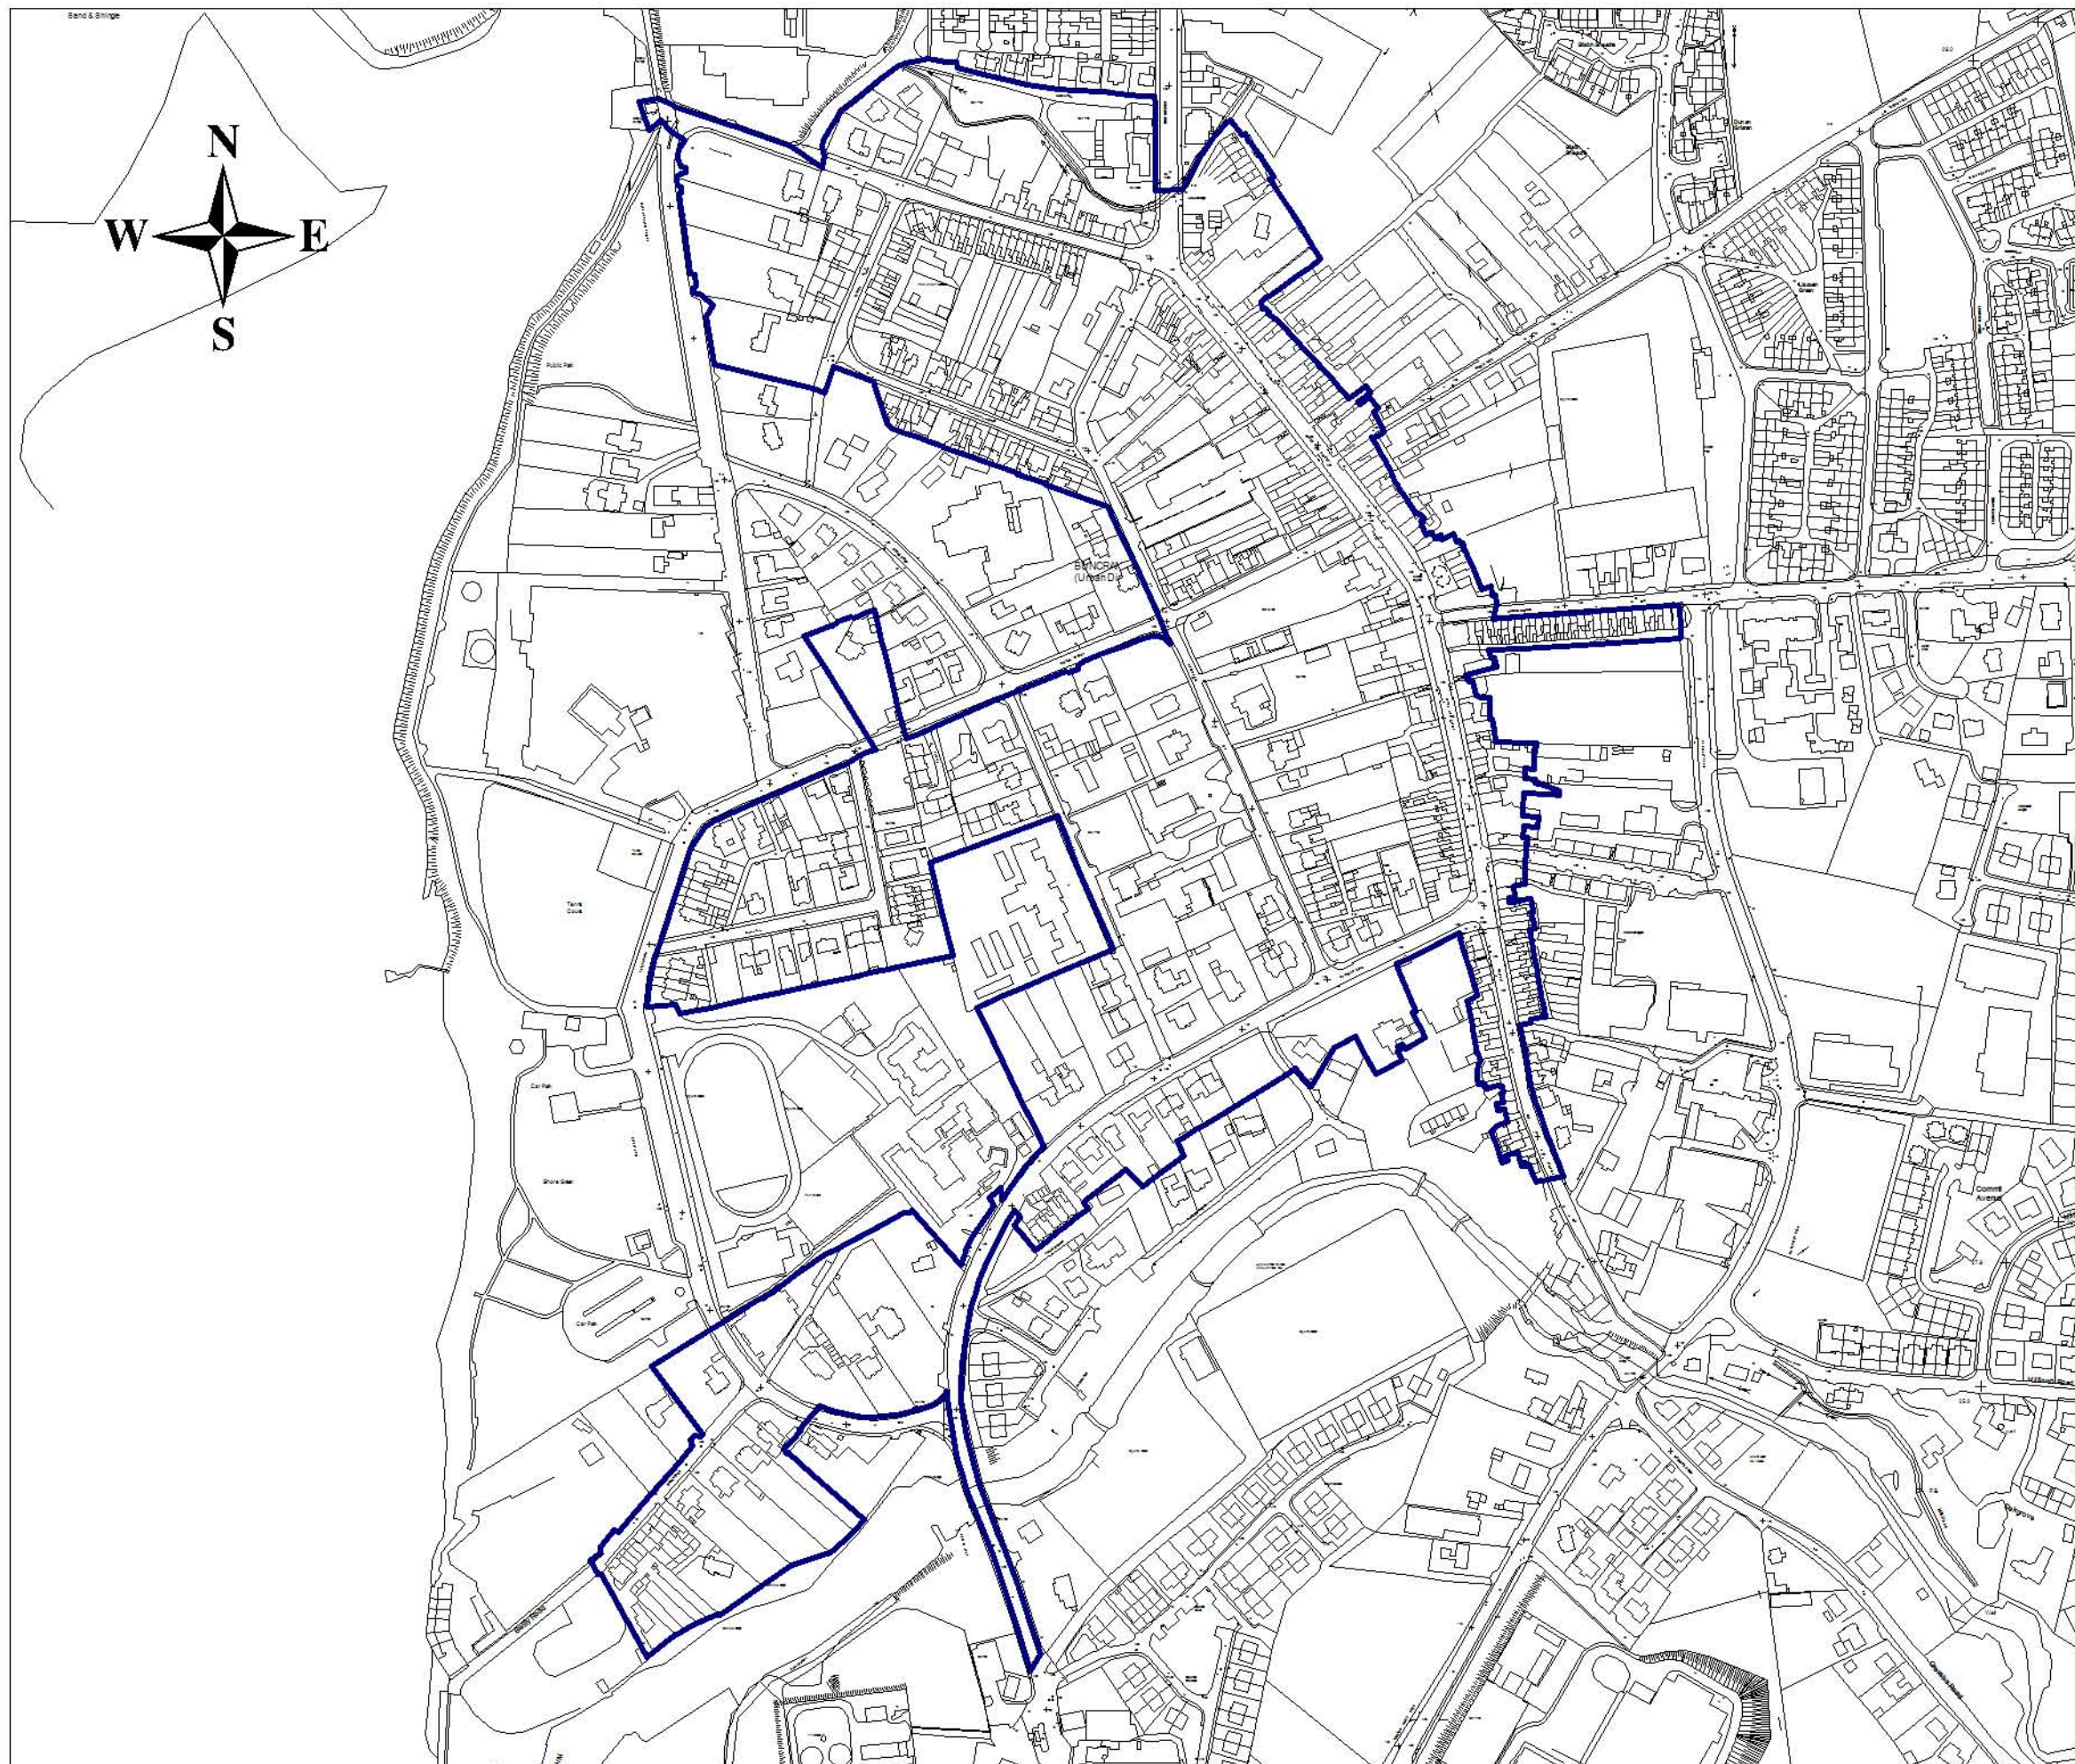

**Map 13.3
Area of Special
Townscape
Character
Draft County
Donegal
Development
Plan 2018 - 2024**

**Léarscáil 13.3
Ceantar
lena mBaineann
carachtar
Speisialta
Baile dhreacha
Dréacht Plean
Forbartha
Contae
Dhún na nGall
2018 - 2024**

Legend

Area of Special
Townscape Character
Ceantar lena mBaineann
carachtar
Speisialta Baile dhreacha

Source - Donegal County Council
Foinse - Comhairle Chontae Dhún na nGall

Ordnance Survey Ireland data reproduced under OSI Licence Number 2017/02/CCMA/Donegal County Council. Unauthorised reproduction infringes Ordnance Survey Ireland and Government of Ireland copyright. Ordnance Survey Ireland, 2017. Donegal County Council, 2017.
Sonnraí de chuid Shuirbhéireacht Ordánis Éireann ana atáirgeadh faoi Uimhir Cheadúnais SOÉ 2017/02/CCMA Comhairle Contae Dhún na nGall. Má dhéantar é seo a atáirgeadh gan údarás, sáróidh sé cóipcheart Shuirbhéireacht Ordánis Éireann agus Rialtas na hÉireann. Shuirbhéireacht Ordánis Éireann, 2017.
Comhairle Contae Dhún na nGall, 2017.